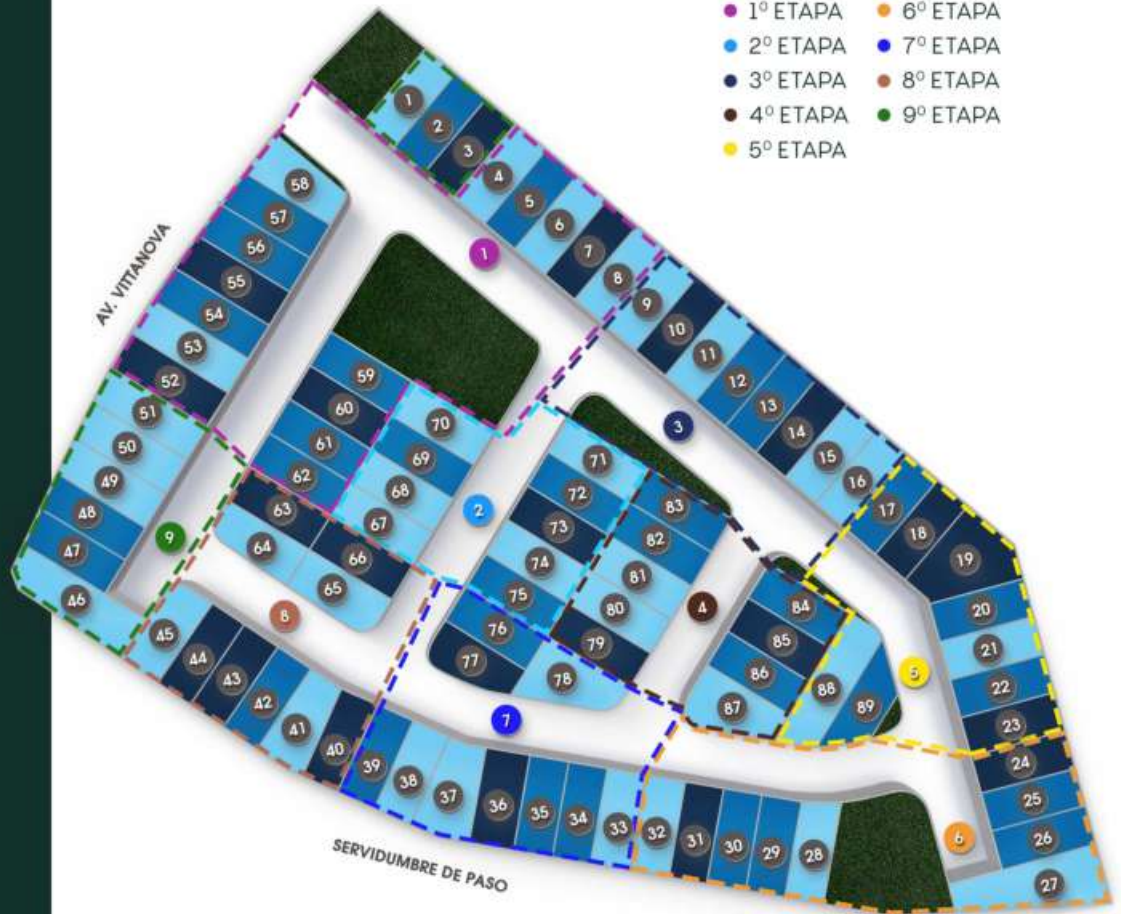

# MASTER PLAN

- 1º ETAPA
- 2º ETAPA
- 3º ETAPA
- 4º ETAPA
- 5º ETAPA
- 6º ETAPA
- 7º ETAPA
- 8º ETAPA
- 9º ETAPA

MODELO **IBERIA**

MODELO **LORCA**

MODELO **MARBELLA**

PRIVADA VERONA

3 MODELOS  
DE RESIDENCIA

*ranman*

MODELO **IBERIA**

CONSTRUCCIÓN  
**98.12 M<sup>2</sup>**

TERRENO  
**119 M<sup>2</sup>**

LOTE **7x17 M**

MODELO **LORCA**

CONSTRUCCIÓN  
**104.75 M<sup>2</sup>**

TERRENO  
**119 M<sup>2</sup>**

TERRENO  
**119 M<sup>2</sup>**

LOTE **7x17 M**